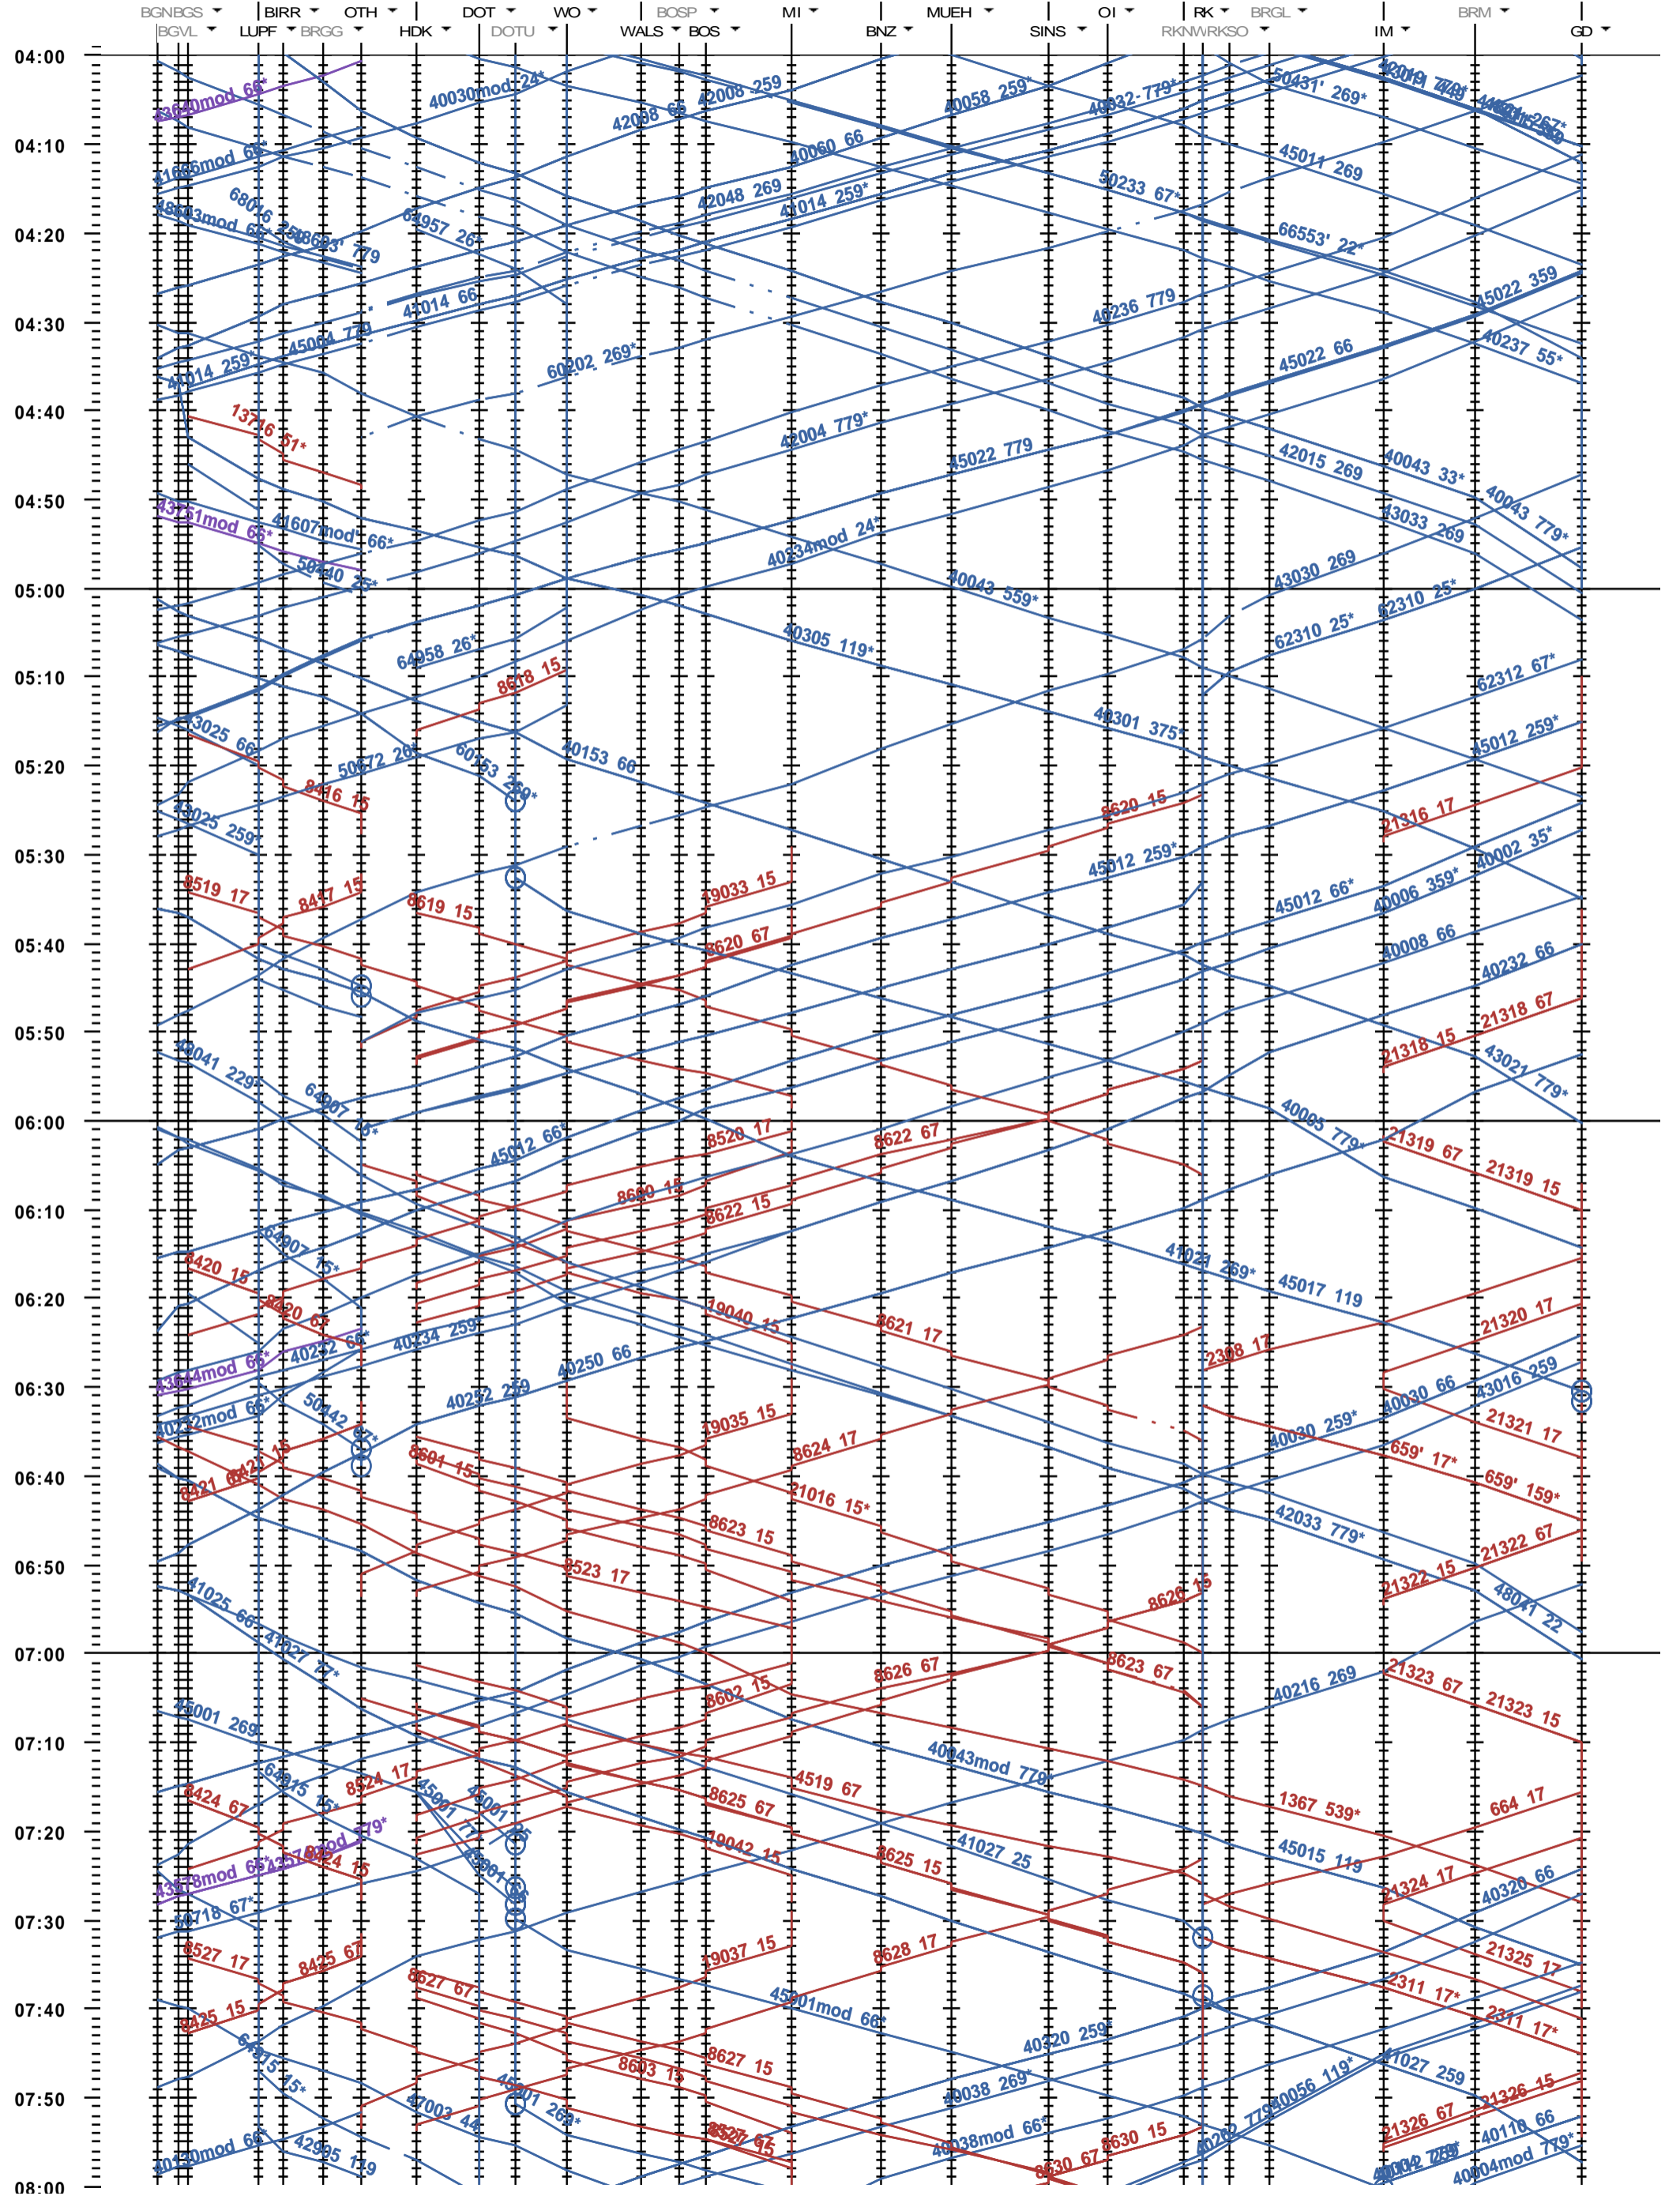

521 - Brugg VL - Wohlen - Muri - Arth-Goldau

Fahrplanperiode 2023 (11.12.2022 - 09.12.2023)
Update
Gültig ab 11.12.2022

521 - Brugg VL - Wohlen - Muri - Arth-Goldau

Fahrplanperiode 2023 (11.12.2022 - 09.12.2023)

Update
Gültig ab

11.12.2022

521 - Brugg VL - Wohlen - Muri - Arth-Goldau

Fahrplanperiode 2023 (11.12.2022 - 09.12.2023)
Update
Gültig ab 11.12.2022

521 - Brugg VL - Wohlen - Muri - Arth-Goldau

Fahrplanperiode 2023 (11.12.2022 - 09.12.2023)
Update
Gültig ab 11.12.2022

521 - Brugg VL - Wohlen - Muri - Arth-Goldau

Fahrplanperiode 2023 (11.12.2022 - 09.12.2023)
Update
Gültig ab 11.12.2022

521 - Brugg VL - Wohlen - Muri - Arth-Goldau

Fahrplanperiode 2023 (11.12.2022 - 09.12.2023)
Update
Gültig ab 11.12.2022