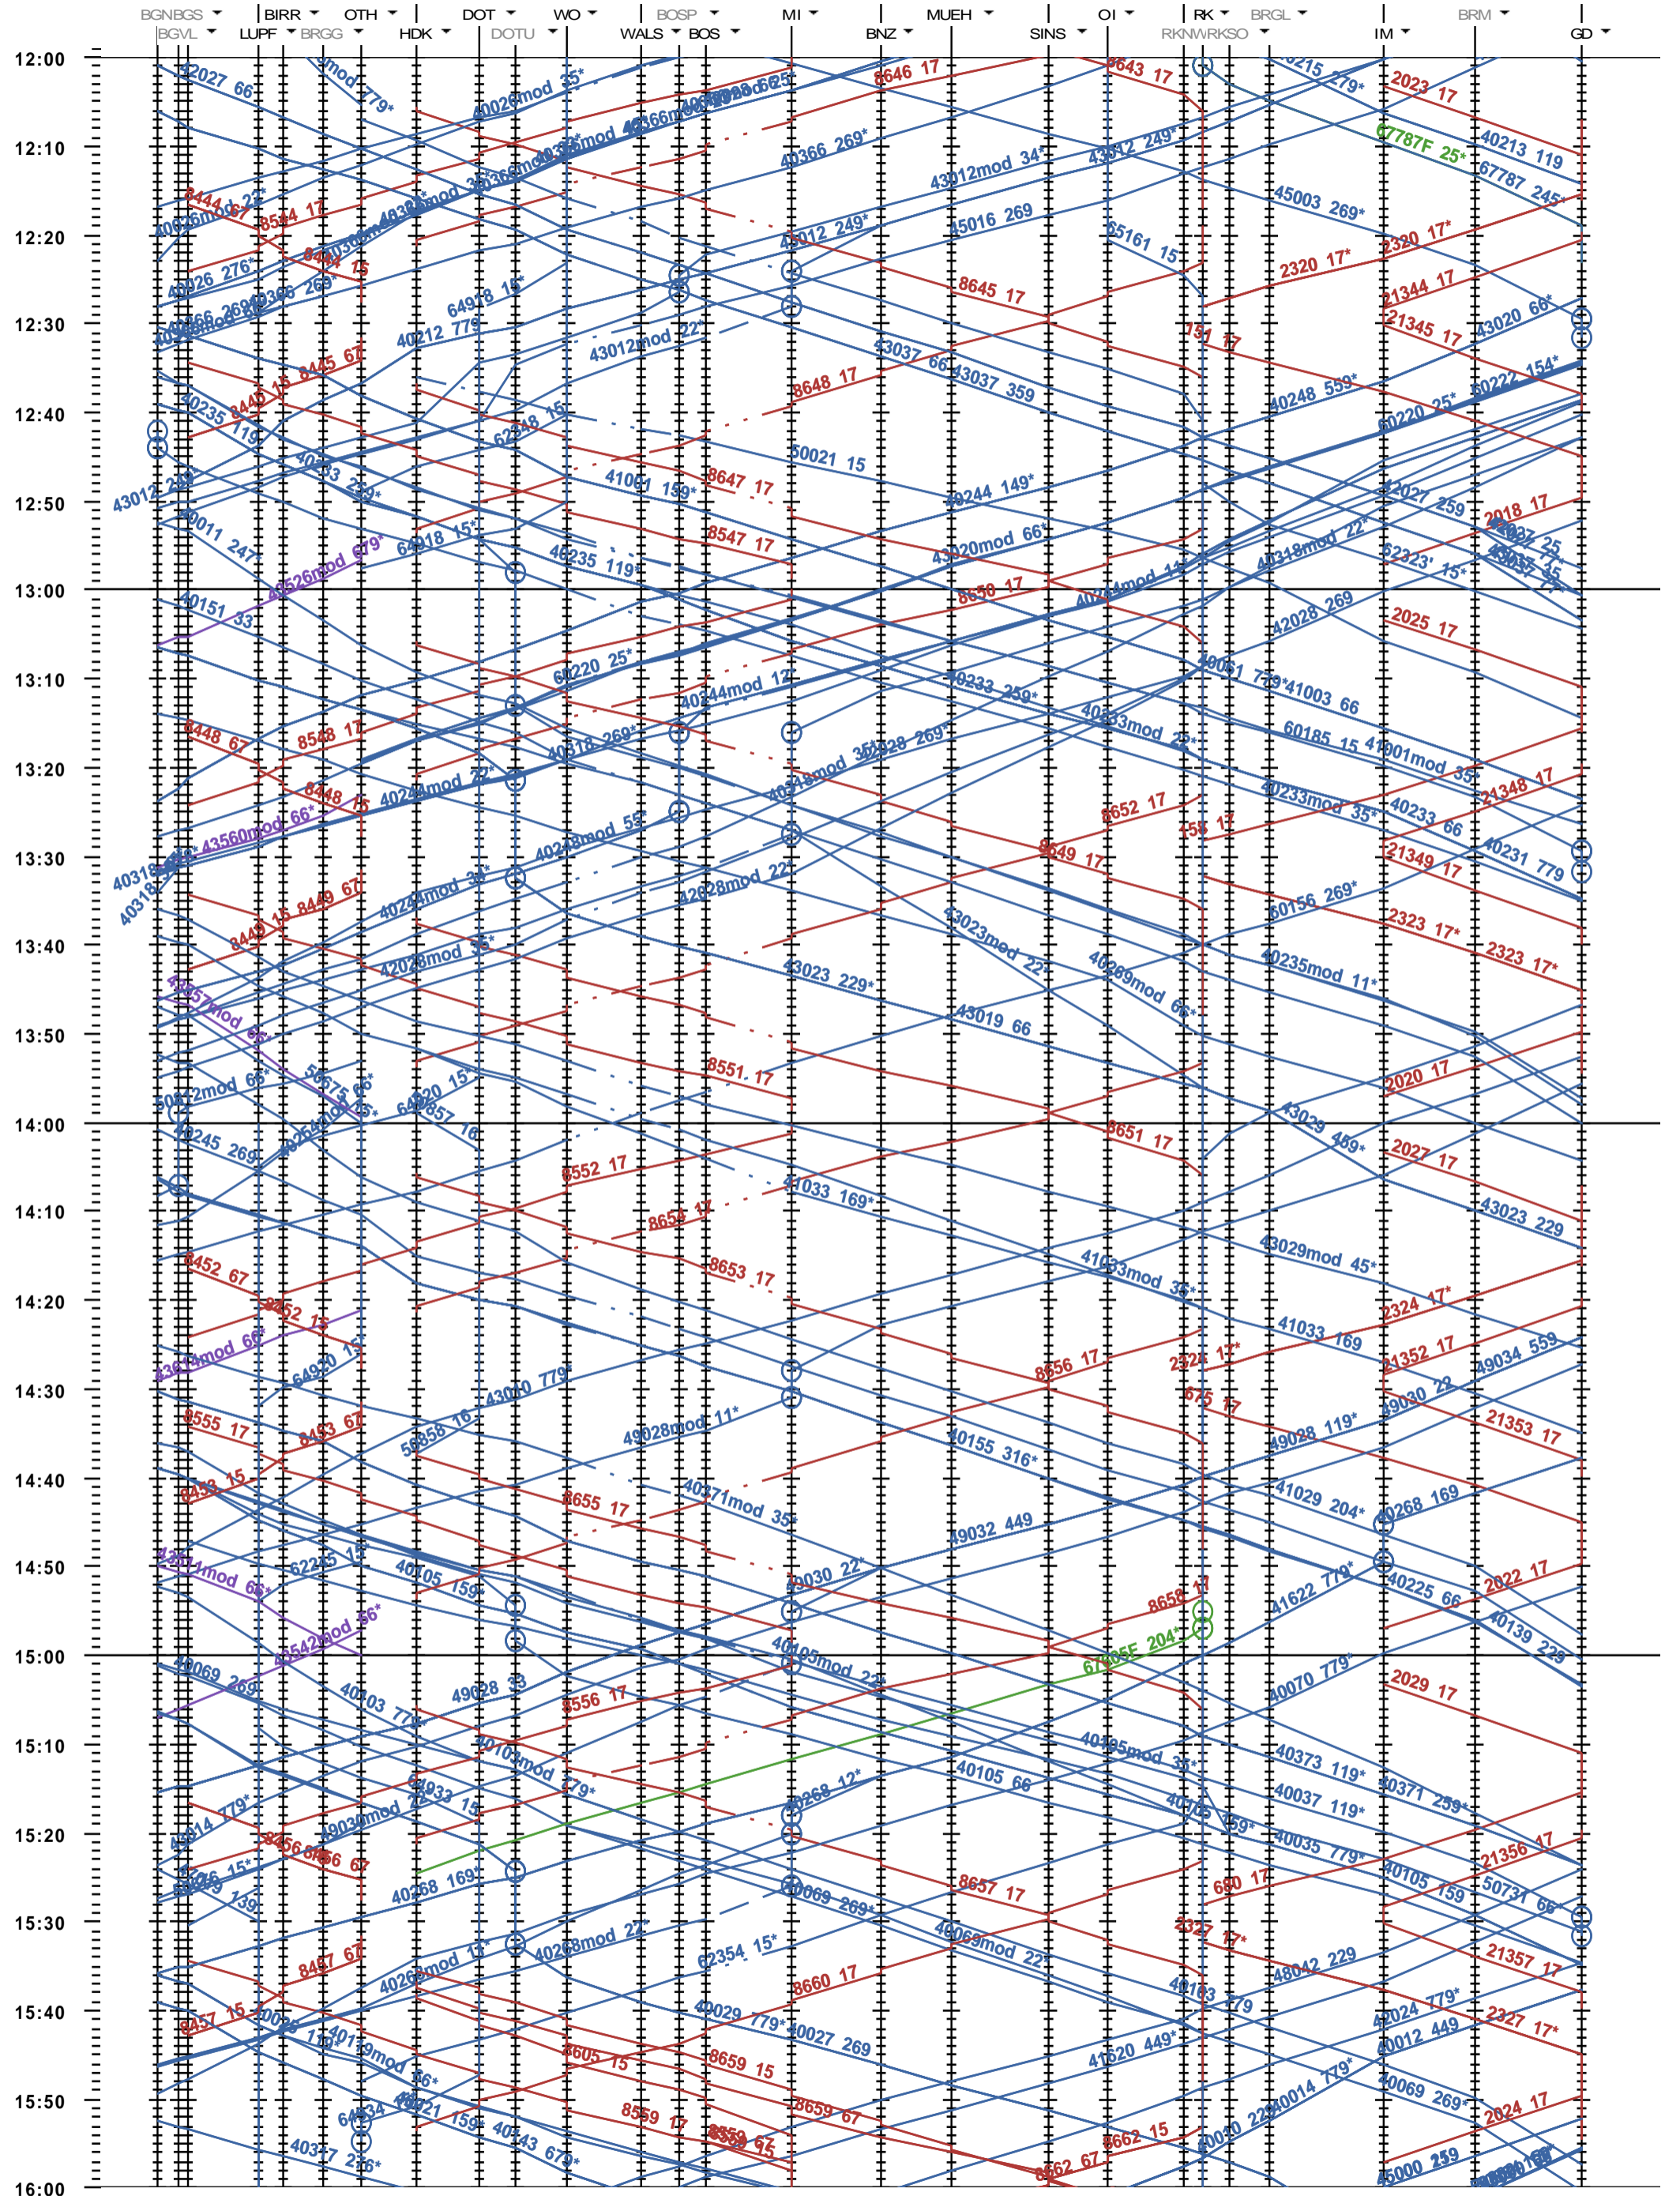

521 - Brugg VL - Wohlen - Muri - Arth-Goldau

Fahrplanperiode 2023 (11.12.2022 - 09.12.2023)
Update
Gültig ab 11.12.2022

521 - Brugg VL - Wohlen - Muri - Arth-Goldau

Fahrplanperiode 2023 (11.12.2022 - 09.12.2023)

Update
Gültig ab

11.12.2022

521 - Brugg VL - Wohlen - Muri - Arth-Goldau

Fahrplanperiode 2023 (11.12.2022 - 09.12.2023)
Update
Gültig ab 11.12.2022

521 - Brugg VL - Wohlen - Muri - Arth-Goldau

Fahrplanperiode 2023 (11.12.2022 - 09.12.2023)
Update
Gültig ab 11.12.2022

521 - Brugg VL - Wohlen - Muri - Arth-Goldau

Fahrplanperiode 2023 (11.12.2022 - 09.12.2023)
Update
Gültig ab 11.12.2022

521 - Brugg VL - Wohlen - Muri - Arth-Goldau

Fahrplanperiode 2023 (11.12.2022 - 09.12.2023)
Update
Gültig ab 11.12.2022